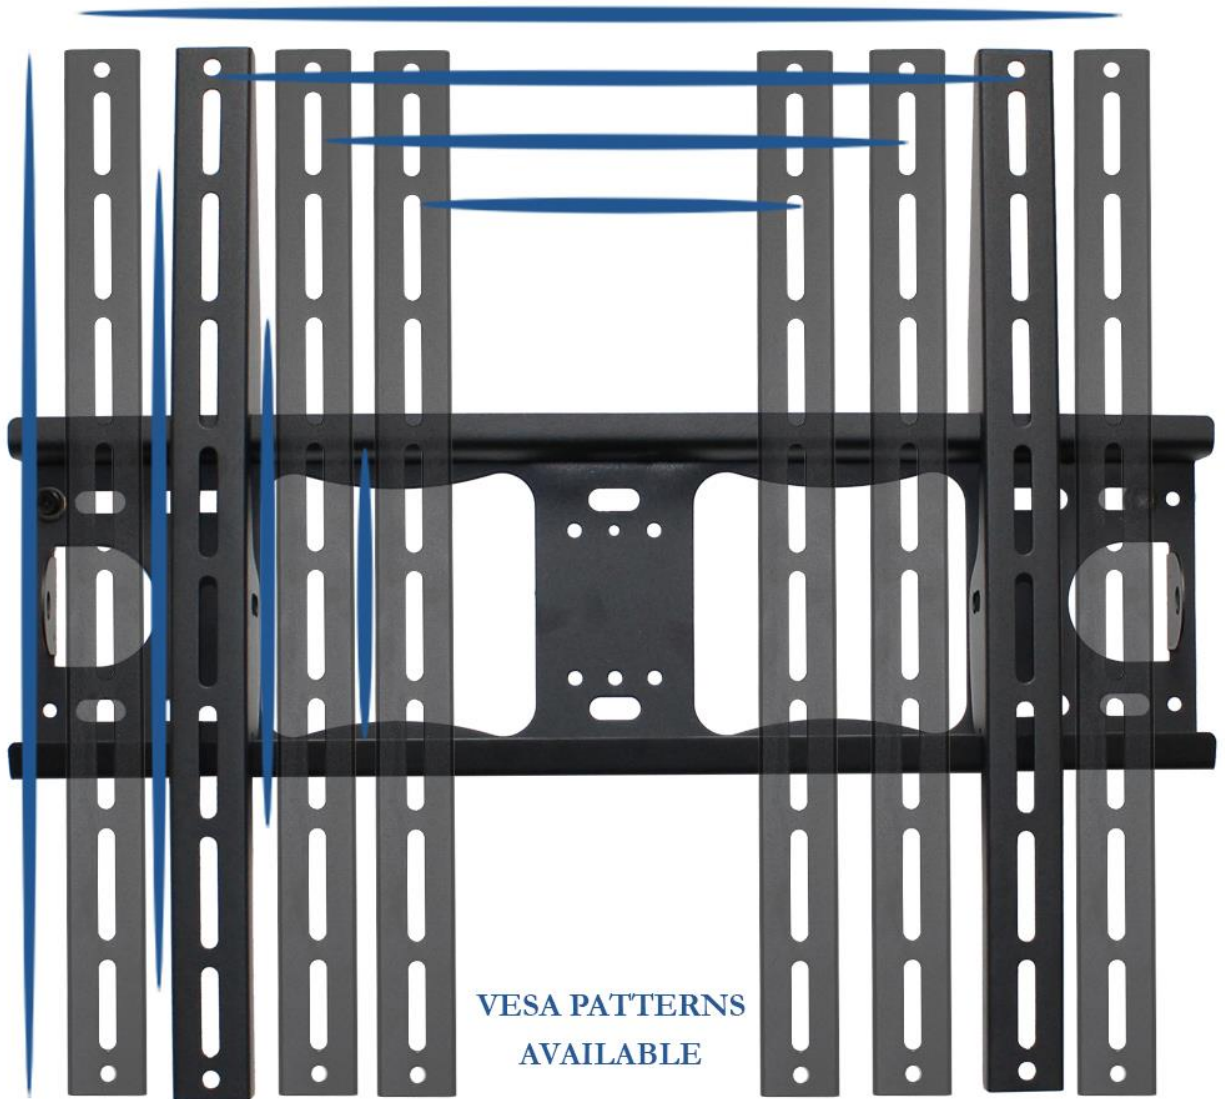

# CTM-3000 TV Wall Mount

0°  
5°  
10°

3 different tilt angles 

VESA PATTERNS  
AVAILABLE

200 x 100 // 200 x 200 // 300 x 200 // 300 x 300  
400 x 200 // 400 x 300 // 400 x 400